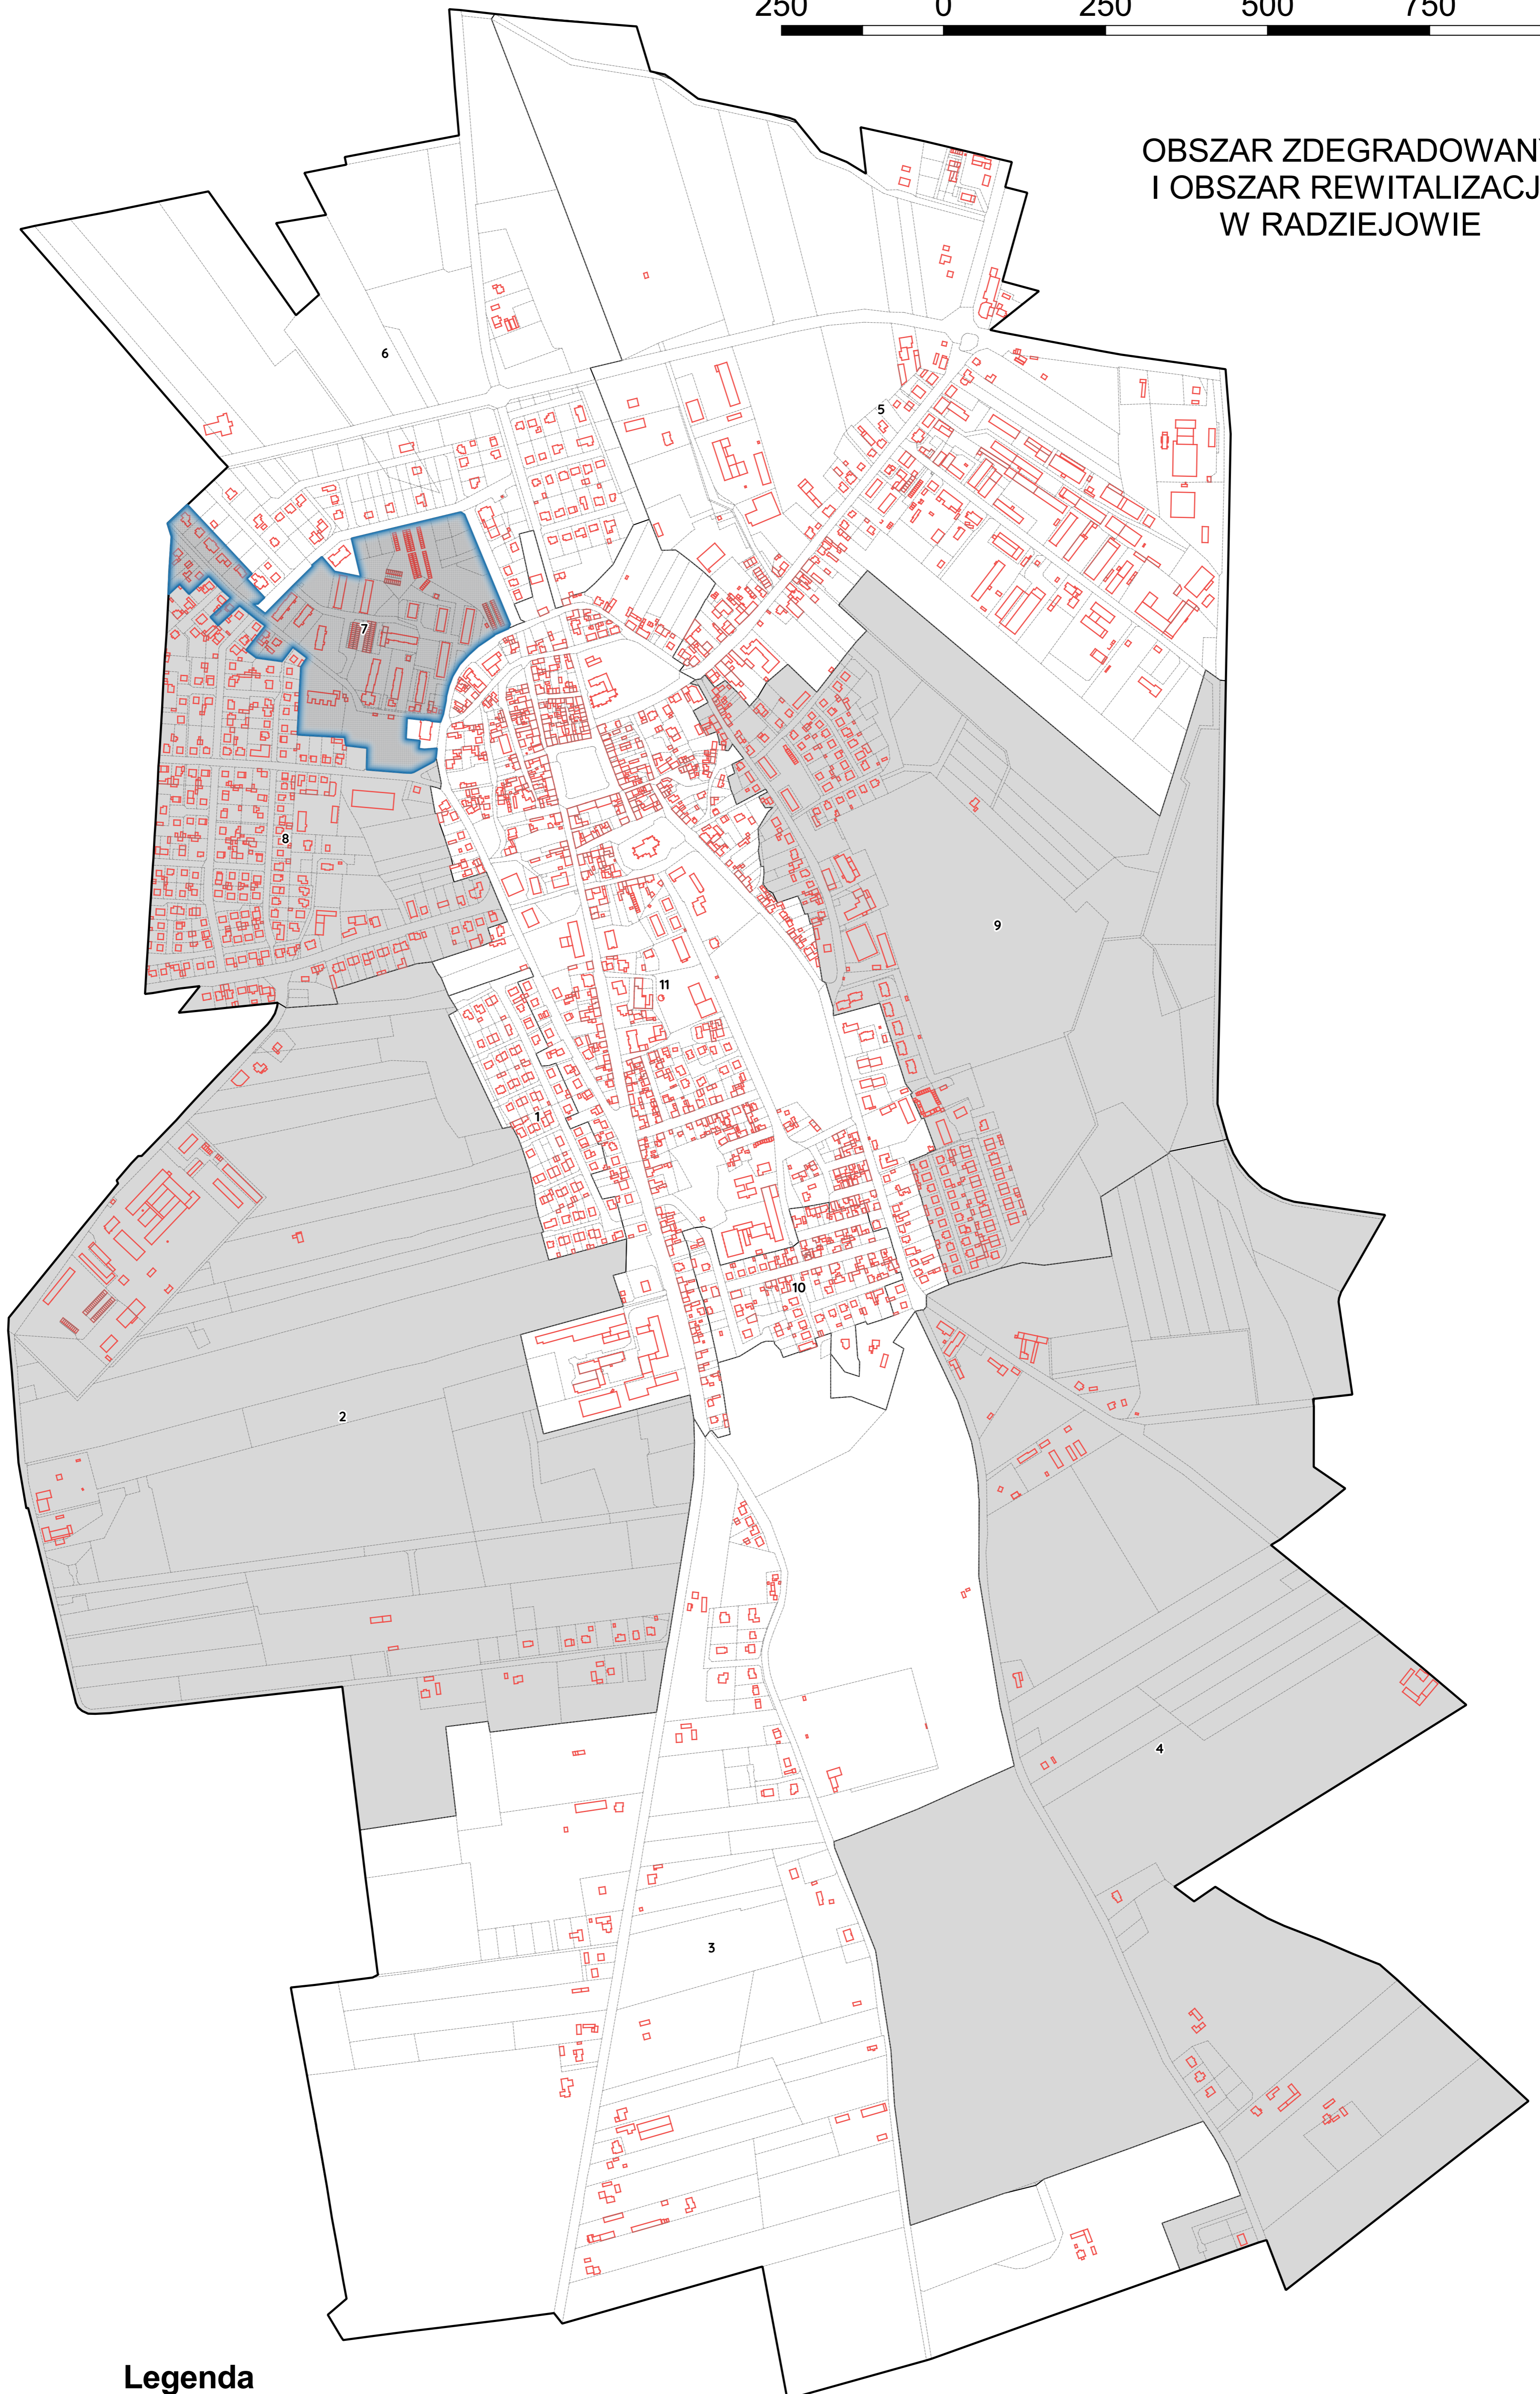

250 0 250 500 750 1000 m

# OBSZAR ZDEGRADOWANY I OBSZAR REWITALIZACJI W RADZIEJOWIE

## Legenda

- |   |                                 |  |                      |   |                                  |
|---|---------------------------------|--|----------------------|---|----------------------------------|
|  | granica Radziejowa              |  | obszar rewitalizacji |  | budynki                          |
|  | granice podziałów ewidencyjnych |  | obszar zdegradowany  |  | granice jednostek strukturalnych |